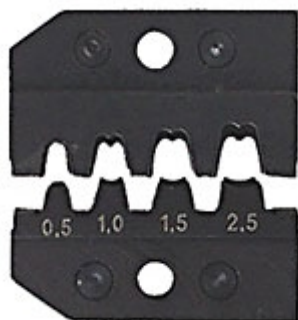

## Кримпващи профили и фиксатори, за кримпващи клещи

97 49 04

- в наличност до 250 различни профили; специални профили по заявка
- [Кримпващи клещи](#)

**Размери:** мм/гр. инч/фунт

Каталожен №	EAN код 4003773-	Сфера на приложение	Капацитет мм <sup>2</sup>	Капацитет AWG	Капацитет SW мм	Съединителен кожух Ø мм	гр.
97 49 04	030850	неизолирани открити контактни съединения 2.8 + 4.8 мм.	0.1 - 2.5	27 - 13			40
97 49 05	030867	неизолирани открити контактни съединения 4.8 + 6.3 мм.	0.5 - 6.0	20 - 10			46
97 49 06	030836	изолирани клеми и контактни съединения	0.5 - 6.0	20 - 10			40
97 49 08	030874	съединителен кожух (обръч)	0.5 - 6.0	20 - 10			44
97 49 09	030881	съединителен кожух (обръч)	10/16/25	7 / 5 / 3			44
97 49 13	030843	неизолирани клеми и контактни съединения	35 - 50	20 - 7			40
97 49 15	043164	издължени съединения - 2.5 мм <sup>2</sup> и неизолирани открити контактни съединения 4.8 + 6.3 мм.	1,25 - 2,5 3 - 4 4 - 6	16 - 13 12 - 10			40
97 49 16	040675	изолирани клеми и контактни съединения	10 - 16	7 - 5			40
97 49 19	030898	съединителен кожух (обръч)	35 - 50	2 - 0			48
97 49 20	045069	F- съединения за телевизионни и сателитни връзки			8.4 + 8.1 7.0	9.6 7.8	44
97 49 23	052135	неизолирани клеми и контактни съединения	16 + 25	5 + 3			50
97 49 24	030911	D-Sub щифтове	0.03 - 0.56	32 - 20			48
97 49 30	030904	неизолирани челни съединения	2.5 - 10	13 - 7			36
97 49 35	034315	антени съединения и разпределители					40
97 49 40	030959	коаксиални съединения	RG 58 / 59 / 62 / 71 / 223				46
97 49 44	041443	цилиндрични контактни съединения	0.14 - 1.5	26 - 15			45
97 49 50	030966	коаксиални връзки / за телефони за кола	RG 58 / 174 / 188 / 316				48
97 49 54	041450	модулни щепсели	0.5 - 2.5	20 - 13			45
97 49 60	030928	контакти (HTS + Harting)	0.14 - 4	26 - 11			46
97 49 61	045137	контакти (Harting)	1,5 / 2,5 / 4 / 6	15 / 13 / 12 / 10			46
97 49 64	044055	ABS съединения	до 2,5 до 6,0	до 13 до 10			60
97 49 70	030942	RJ съединения	4, 6, 8- контактни площадки RJ 10 / 11 / 12 / 45				60
97 49 74	044062	неекранирани Molex съединения	8- контактни				40